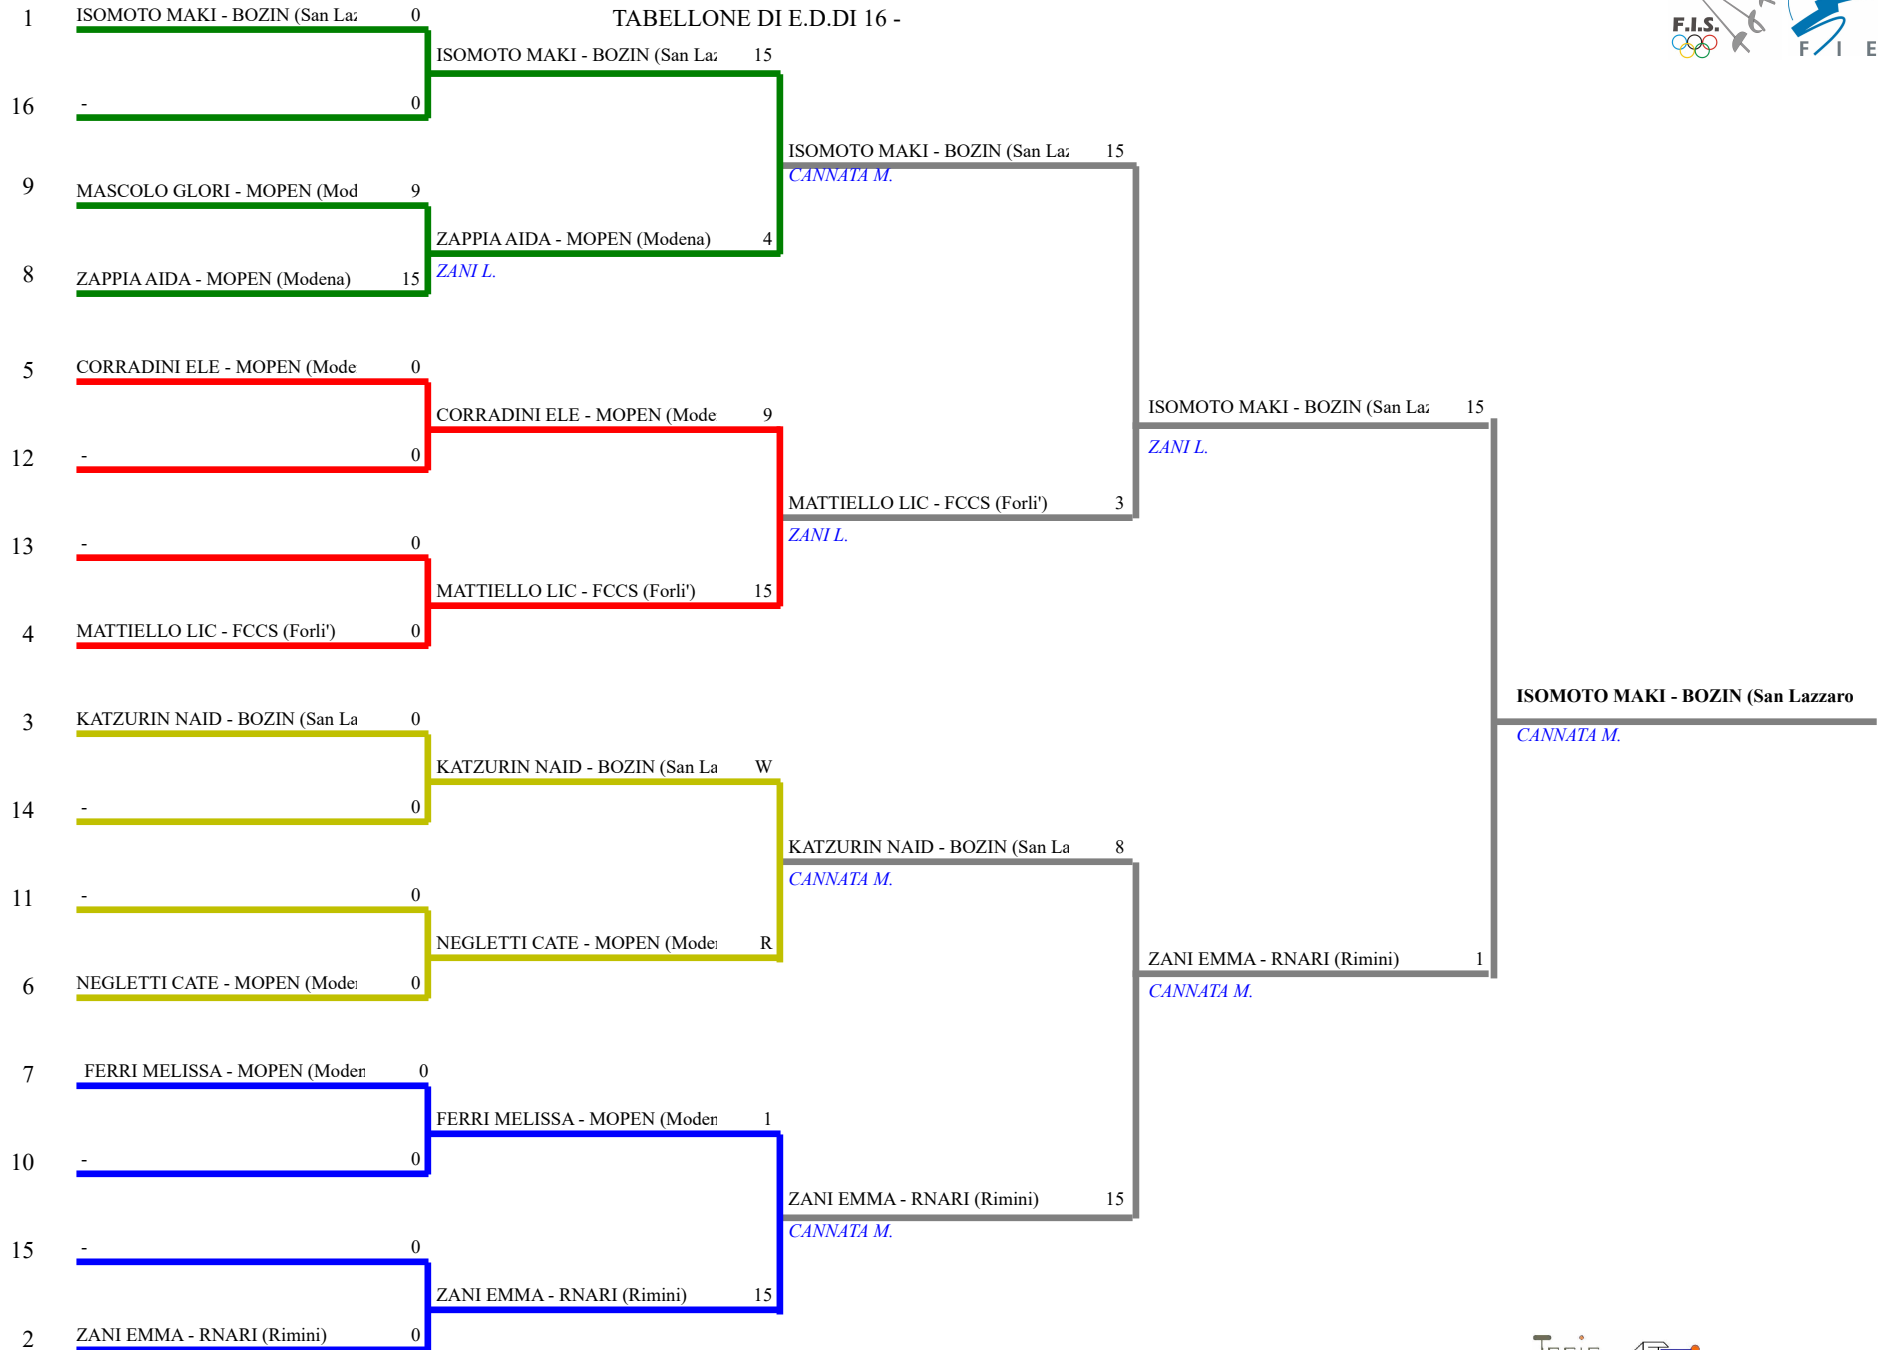

Fioretto femminile

TABELLONE DI E.D.DI 16 -

FEDERAZIONE ITALIANA SCHERMA
FEDERATION INTERNATIONALE D'ESCRIME

Classifica provvisoria ai gironi

Fioretto femminile

Soliera (MO) - Qual. reg. Camp. Naz. GOLD assol

Soliera - Qual. reg. Camp. Naz. GOLD ass

Stampa: 07/04/2024 12:48

<u>Classifica</u>	<u>N.Fis</u>	<u>Cognome</u>	<u>Nome</u>	<u>Sigla Soc.</u>	<u>Girone</u>	<u>V/A</u>	<u>Diff.</u>	<u>Stocc.</u>	<u>Ricev..</u>	<u>Passano:</u>	<u>9</u>
1	654338	ISOMOTO	MAKI	BOZIN	1	1	1,00	13	19	6	Qualificata
2	650435	ZANI	EMMA	RNARI	2	1	0,75	12	18	6	Qualificata
3	681041	KATZURIN	NAIDE	BOZIN	3	2	0,67	2	12	10	Qualificata
4	682309	MATTIELLO	LICIA	FCCS	4	2	0,67	1	11	10	Qualificata
5	686599	CORRADINI	ELETTRA	MOPEN	5	1	0,50	-7	11	18	Qualificata
6	698203	NEGLETTI	CATERINA	MOPEN	6	2	0,33	2	12	10	Qualificata
7	717793	FERRI	MELISSA	MOPEN	7	2	0,33	-5	7	12	Qualificata
8	725775	ZAPPIA	AIDA	MOPEN	8	1	0,25	-7	11	18	Qualificata
9	707262	MASCOLO	GLORIA	MOPEN	9	1	0,00	-11	9	20	Qualificata