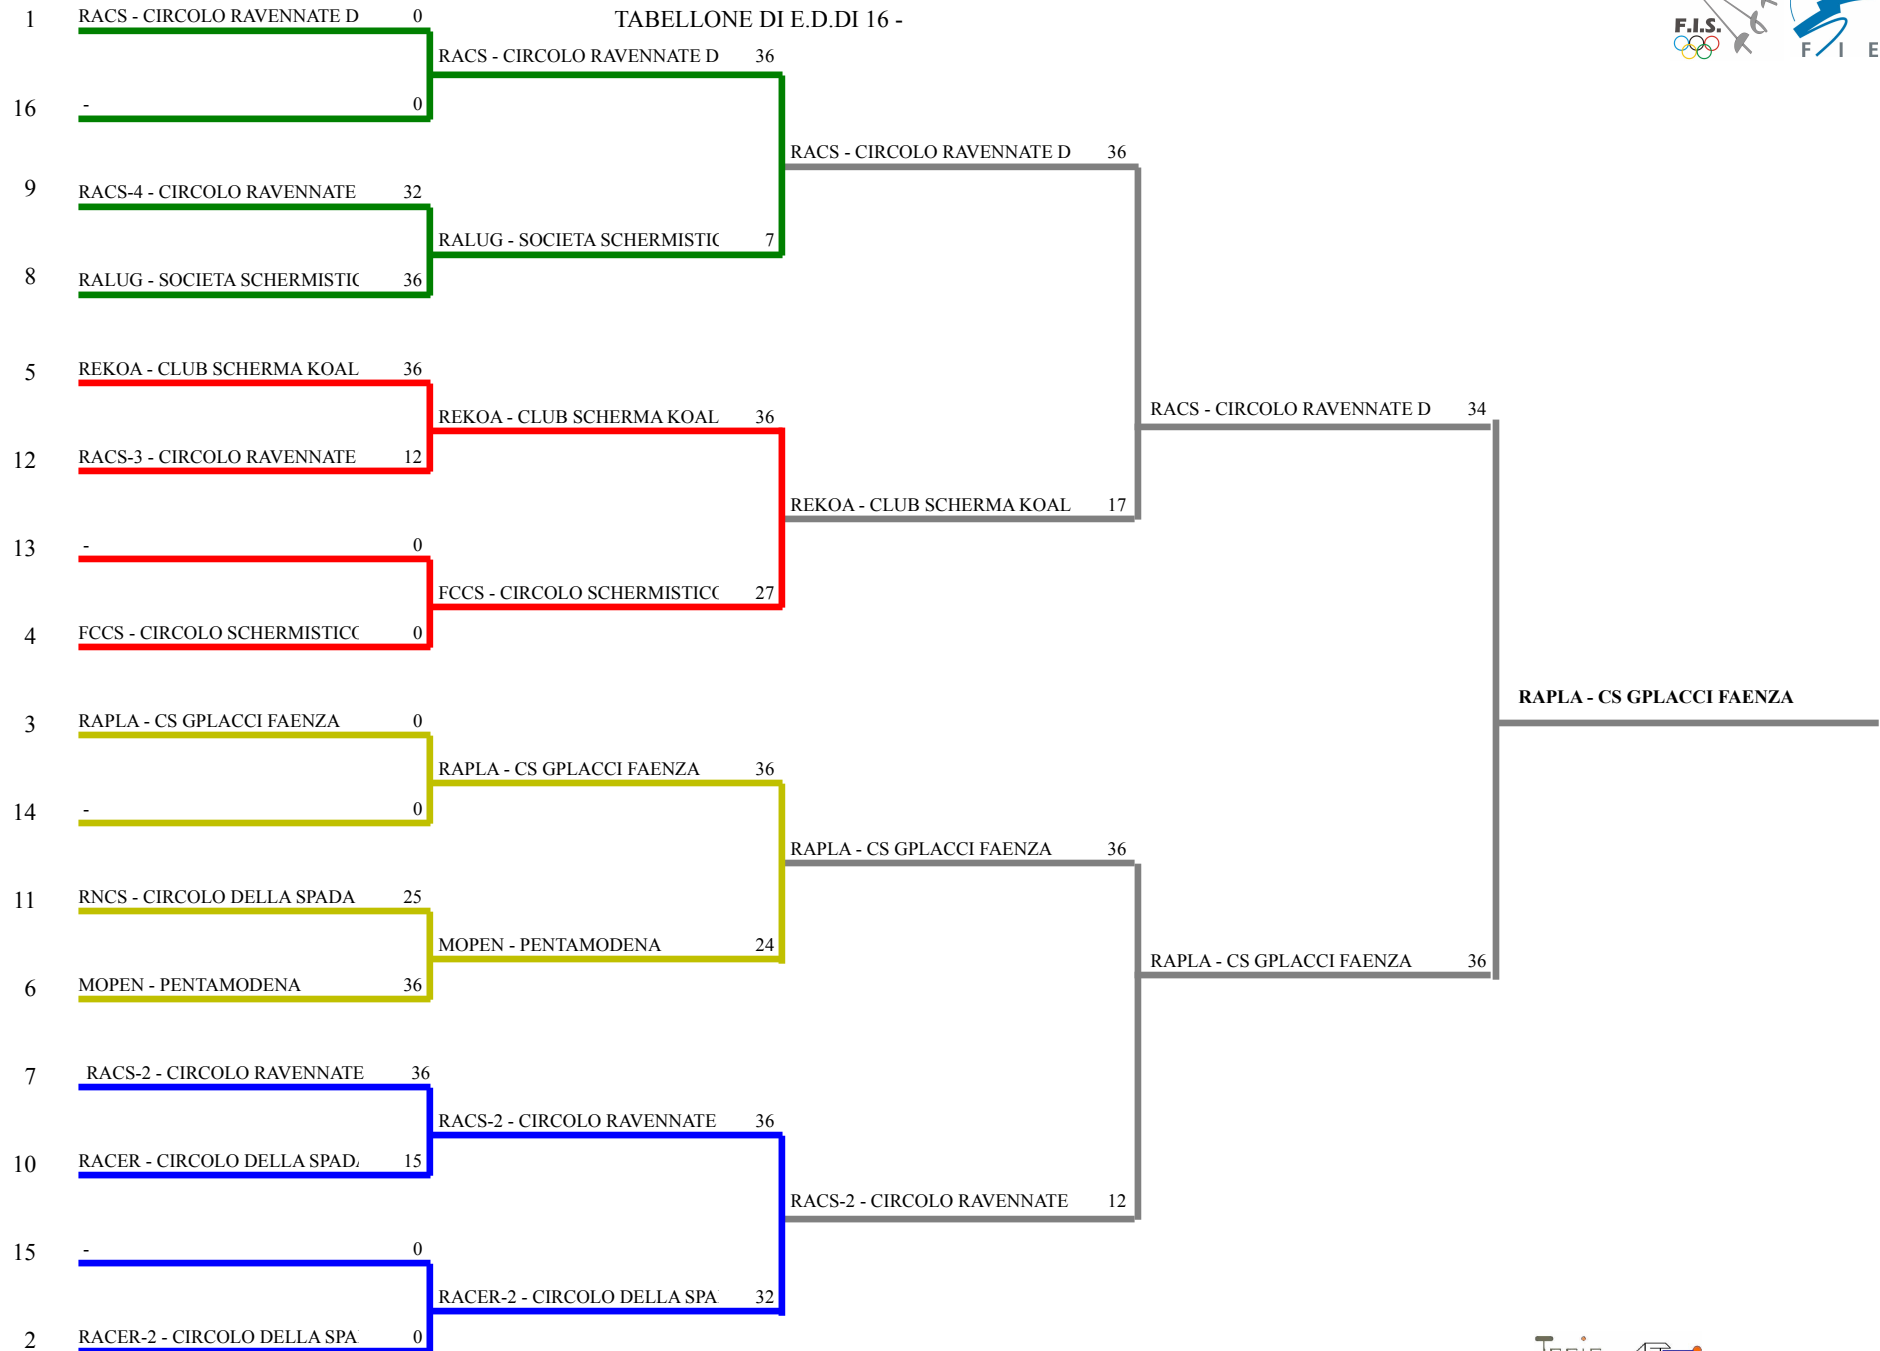

Classifica Definitiva

Spada femminile a squadre

Lugo (RA) - ER - Campionato regiona

<u>Classifica</u>	<u>Clas-ED</u>	<u>CodSoc</u>	<u>Sigla</u>	<u>Denominazione</u>	<u>Località</u>
1	3	1	9601 RAPLA	CS GPLACCI FAENZA	Faenza
			AGOSTINI EMMA	FABBRI EMMA	LAMA SOFIA
			LIQUORI ALICE		
2	1	2	74 RACS	CIRCOLO RAVENNATE DELLA SPADA	Ravenna
			FERRARI GIORGIA	LIVERANI IRENE	MANFREDI ELISA
			MILEO ALEA		
3	5	3	9605 REKOA	CLUB SCHERMA KOALA	Reggio nell Emilia
			CARAPEZZI BIANCA	MERCANTI ELISA	TRIPOLI LUCIA
3	7	4	74 RACS	2 CIRCOLO RAVENNATE DELLA SPADA	Ravenna
			MERLI SOPHIA	MORICONI AZZURRA	STRINGA GINEVRA
5	2	8	20341 RACER	2 CIRCOLO DELLA SPADA CERVIA MILANO M ^A	Cervia
			FUSCONI MEGAN	GIANFANTI MATILDE	NERI GIULIA
			RIGHI VALENTINA		
6	4	8	180 FCCS	CIRCOLO SCHERMISTICO FORLIVESE	Forli'
			AMICO ADELE	CANDUCCI NOEMI	CASONI ANGELICA
			PASINI GLORIA		
7	6	8	201 MOPEN	PENTAMODENA	Modena
			MONARI ANNA PAOLA	ROERO BEATRICE	TAZZIOLI OLIVIA
8	8	8	76 RALUG	SOCIETA SCHERMISTICA LUGHESE	Lugo
			PETRONCINI EVA	RUTIGLIANI NICOLE	ZANZI NALEDI GIORGIA
9	9	16	74 RACS	4 CIRCOLO RAVENNATE DELLA SPADA	Ravenna
			BENCIVELLI BIANCA	BIGHI MATILDE	FARSETTI OLIMPIA
			MANZONI GINEVRA		
10	10	16	20341 RACER	CIRCOLO DELLA SPADA CERVIA MILANO M ^A	Cervia
			COSTI VIOLA ISABEL	IOLI BIANCA	ROVIGATTI CHANTAL RE
11	11	16	83 RNCS	CIRCOLO DELLA SPADA RIMINI	Rimini
			FRACASSI NICOLE	MONTANARI ENYA	STEFANINI SAMIA
12	12	16	74 RACS	3 CIRCOLO RAVENNATE DELLA SPADA	Ravenna
			PRETOLANI SOFIA	RONCORONI NICOLE	ZOLI MARIASOLE

Spada femminile a squadre

TABELLONE DI E.D.DI 16 -

FEDERAZIONE ITALIANA SCHERMA
FEDERATION INTERNATIONALE D'ESCRIME
 Classifica provvisoria ai gironi Spada femminile a squadre

ER - Campionato regionale MB/GVS a squadre