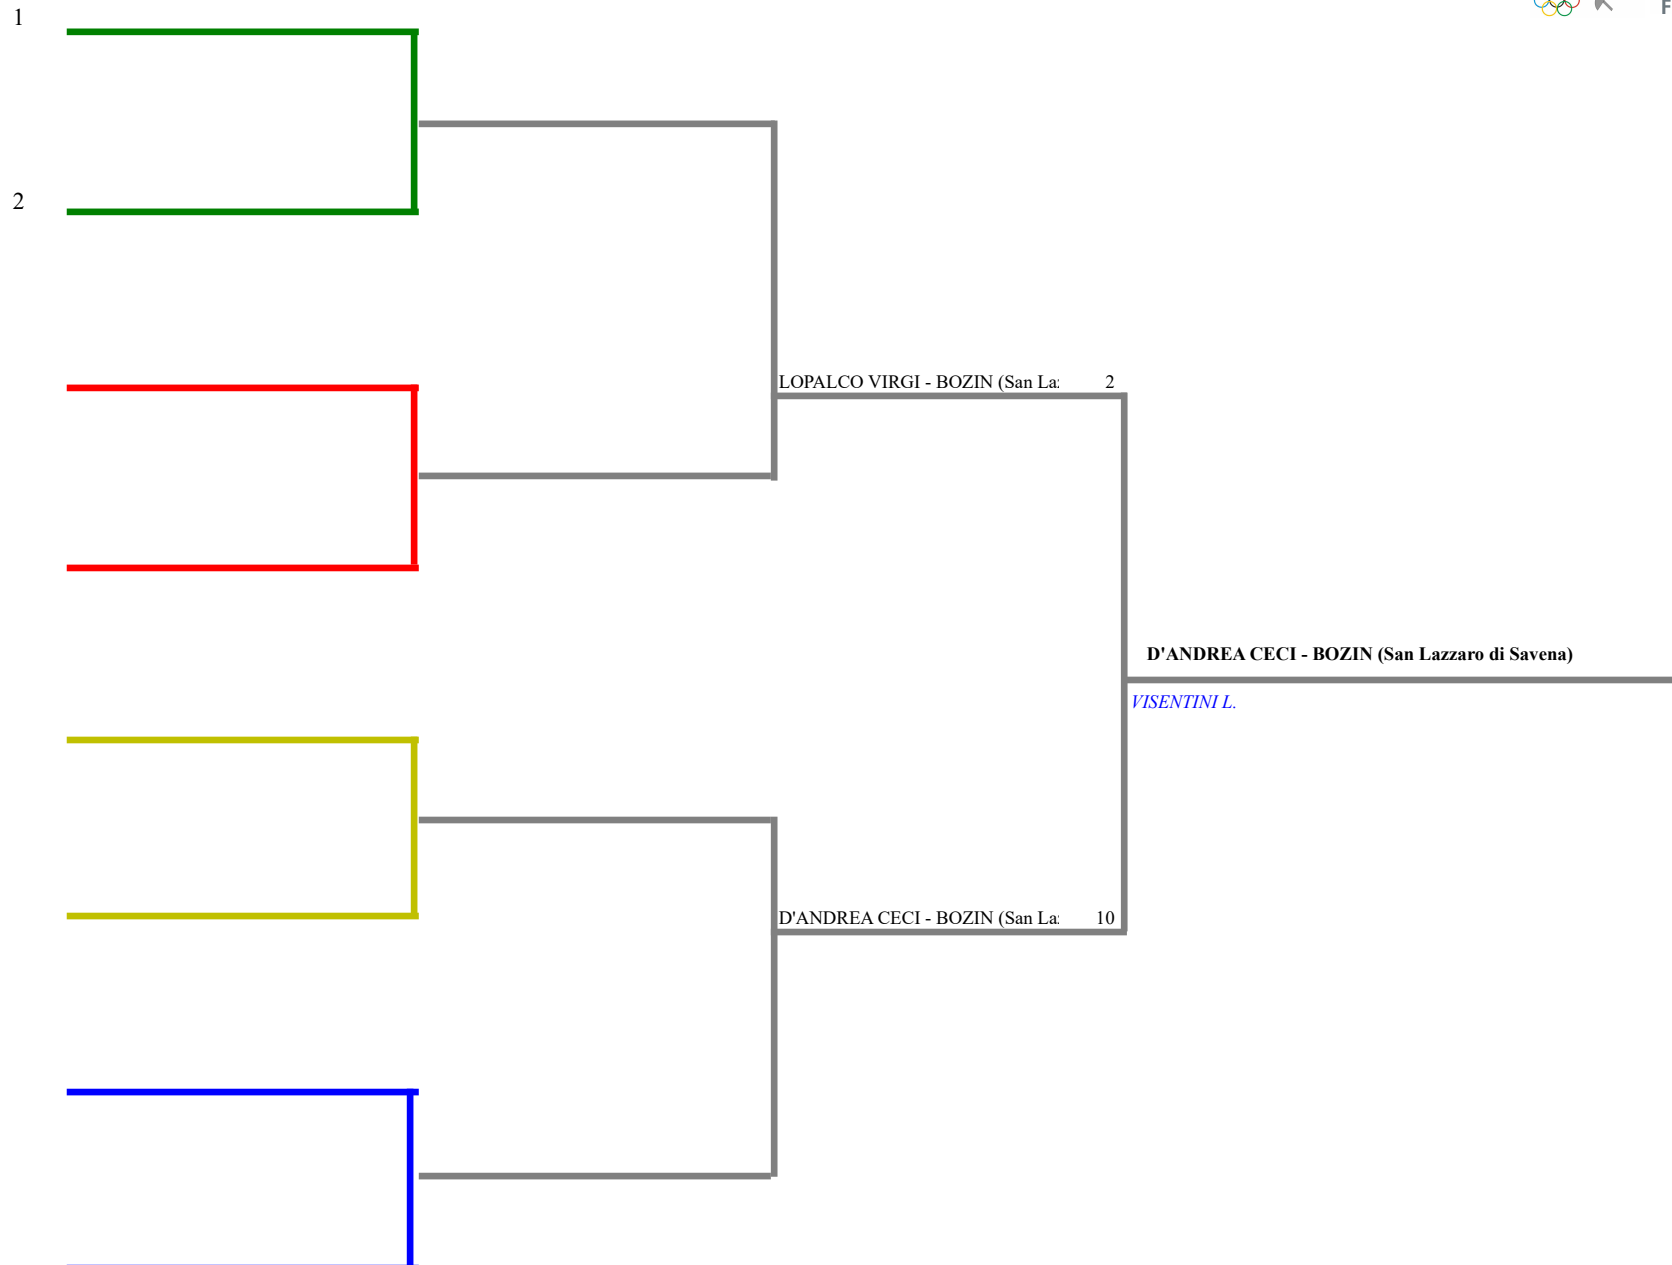

Fioretto femminile Bambine
TABELLONE DEI QUARTI DI FINALE

FEDERAZIONE ITALIANA SCHERMA
FEDERATION INTERNATIONALE D'ESCRIME

Classifica iniziale per ranking

Fioretto femminile Bambine
Maschietti/Bambine

Lugo (RA) - II Prova Regionale G.P.G.

Lugo (RA) - II Prova Regionale G.P.G

Stampa: 15/01/2023 14:12

<u>Presenza</u>	<u>Classifica</u>	<u>Cognome</u>	<u>Nome</u>	<u>Società</u>	<u>Nasc.</u>	<u>N.Fis</u>
1 SI	29	D'ANDREA	CECILIA	BOZIN	15/06/12	696035
2 SI	9.999	LOPALCO	VIRGINIA	BOZIN	29/02/12	716060