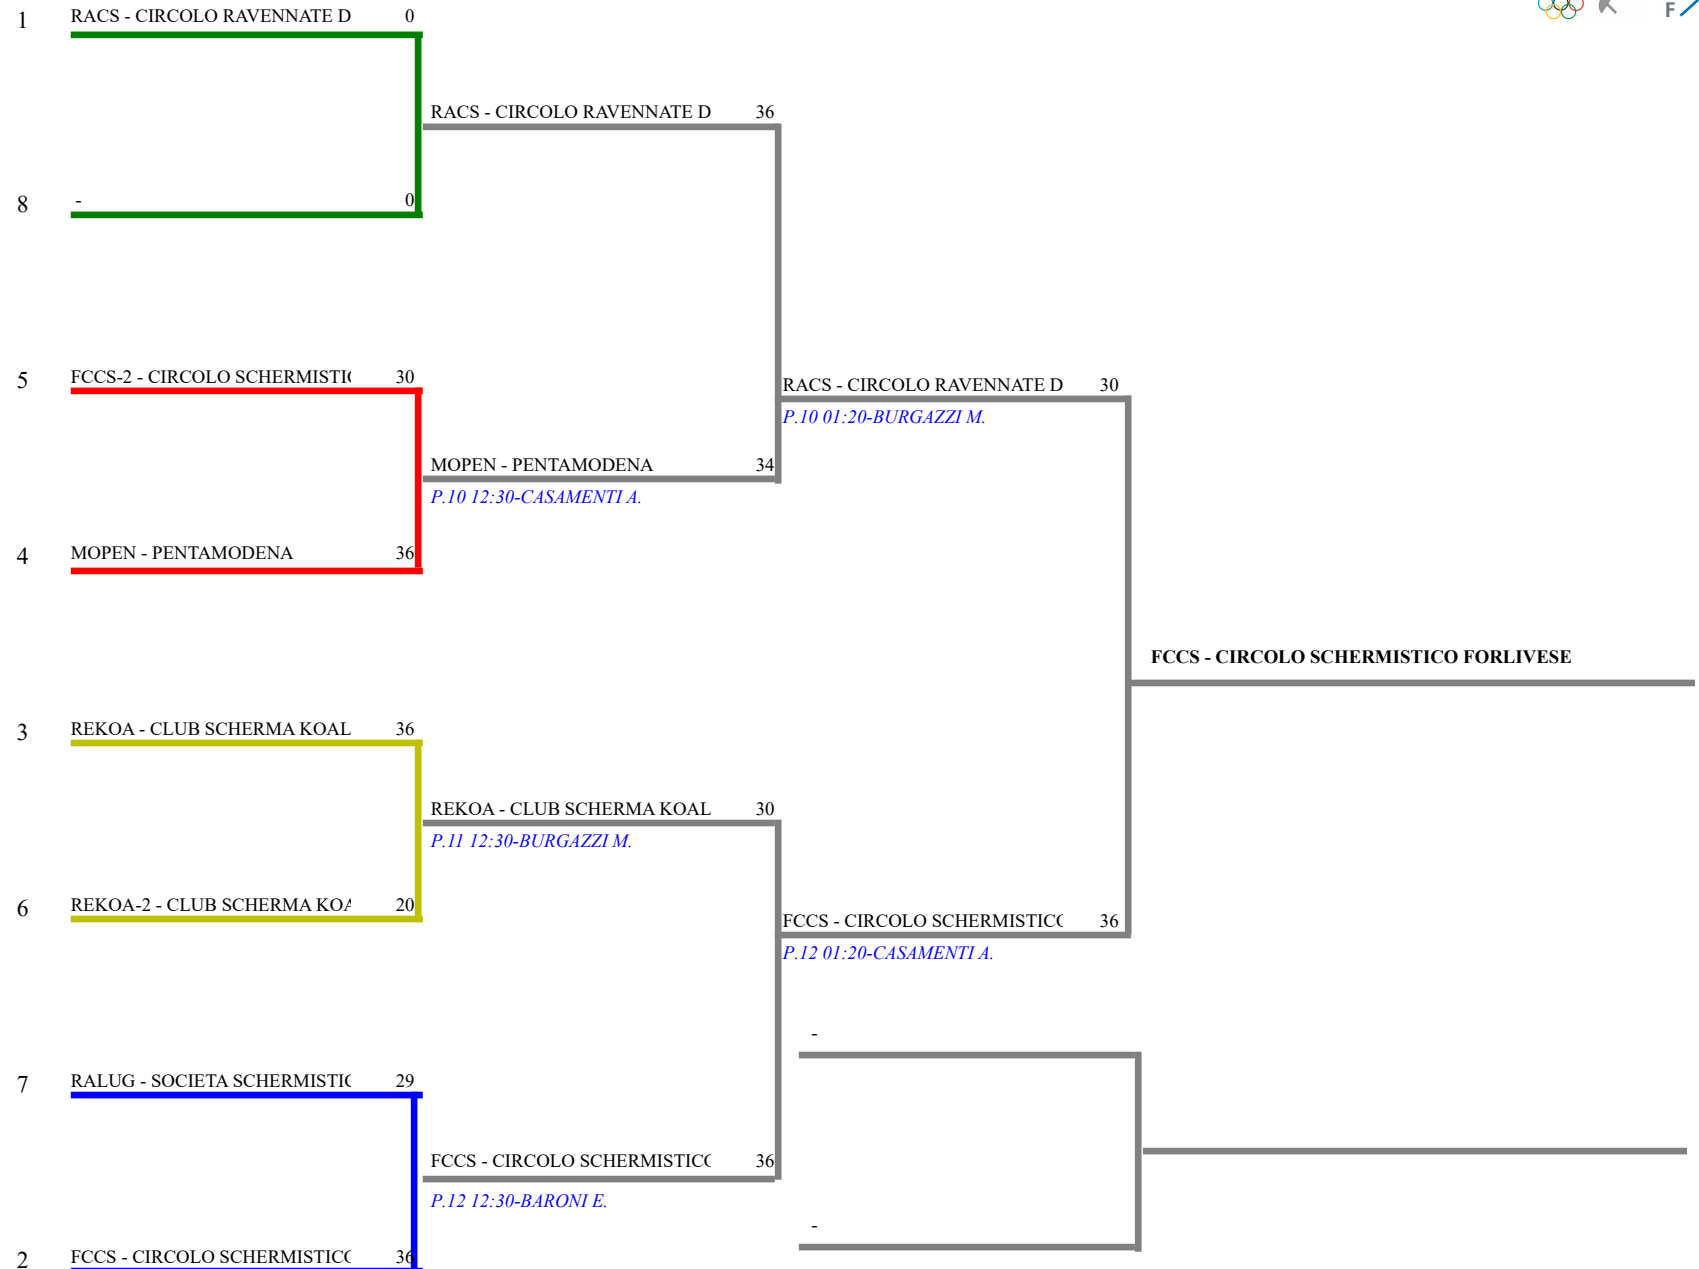

Classifica definitiva

Spada femminile a squadre

Massa Lombarda - GPG a Squadre Ma

<u>Classifica</u>	<u>Clas-ED</u>	<u>CodSoc</u>	<u>Sigla</u>	<u>Denominazione</u>	<u>Località</u>
1	2	1	180 FCCS	CIRCOLO SCHERMISTICO FORLIVESE	Forli'
			CASACCIANITA	FONTANA LIA	GENTILI BIANCA
			SAVADORI ELENA		
2	1	2	74 RACS	CIRCOLO RAVENNATE DELLA SPADA	Ravenna
			PATRIZI OLIVIA	VALLI GIADA	ZAHARESCU JOLIE
3	3	4	9605 REKOA	CLUB SCHERMA KOALA	Reggio nell Emilia
			BAJA GUARIENTI GIULIA	FIUMICELLI EMMA	MELIOLI AMELIE
	4	4	201 MOPEN	PENTAMODENA	Modena
			BOTTI IRIS	FOSCHINI DOMITILLA	MONARI REBECCA
			PAPAPICCOLO ADELE		
5	5	8	180 FCCS	2 CIRCOLO SCHERMISTICO FORLIVESE	Forli'
			BABBINI GEMMA	GENTILI ANITA	MARONCELLI ELEONOR
6	6	8	9605 REKOA	2 CLUB SCHERMA KOALA	Reggio nell Emilia
			GROSSI LETIZIA	PELLEGRINI GRETA	PUGLIA ANNA
7	7	8	76 RALUG	SOCIETA SCHERMISTICA LUGHESE	Lugo
			BALDINI VERA	GHINI ADELE	PISOTTI GIOIA

Spada femminile a squadre

TABELLONE DEI QUARTI DI FINALE

FEDERAZIONE ITALIANA SCHERMA
FEDERATION INTERNATIONALE D'ESCRIME
Classifica provvisoria ai gironi Spada femminile a squadre

Massa Lombarda - GPG a Squadre Mas.Bamb-Giovaniss.

Massa Lombarda - GPG a Squadre Mas.Bamb-G

Stampa: 24/05/2026 15:53

<u>Classif.</u>	<u>Cod.Soc.</u>	<u>Denominazione</u>	<u>Sigla/Sq.</u>	<u>Località</u>	<u>Girone</u>	<u>Tabell.ED</u>	<u>V/A</u>	<u>D-R</u>	<u>D</u>	<u>H</u>
1	74	CIRCOLO RAVENNATE DELLA SPADA	RACS	Ravenna	2	Qualif.	1,00	12	72	2
2	180	CIRCOLO SCHERMISTICO FORLIVESE	FCCS	Forli'	1	Qualif.	0,67	26	106	1
3	9605	CLUB SCHERMA KOALA	REKOA	Reggio nell Emilia	1	Qualif.	0,67	14	107	5
4	201	PENTAMODENA	MOPEN	Modena	1	Qualif.	0,67	4	100	3
5	180	CIRCOLO SCHERMISTICO FORLIVESE	FCCS-2	Forli'	2	Qualif.	0,50	-3	67	4
6	9605	CLUB SCHERMA KOALA	REKOA-2	Reggio nell Emilia	2	Qualif.	0,00	-9	63	7
7	76	SOCIETA SCHERMISTICA LUGHESE	RALUG	Lugo	1	Qualif.	0,00	-44	63	6