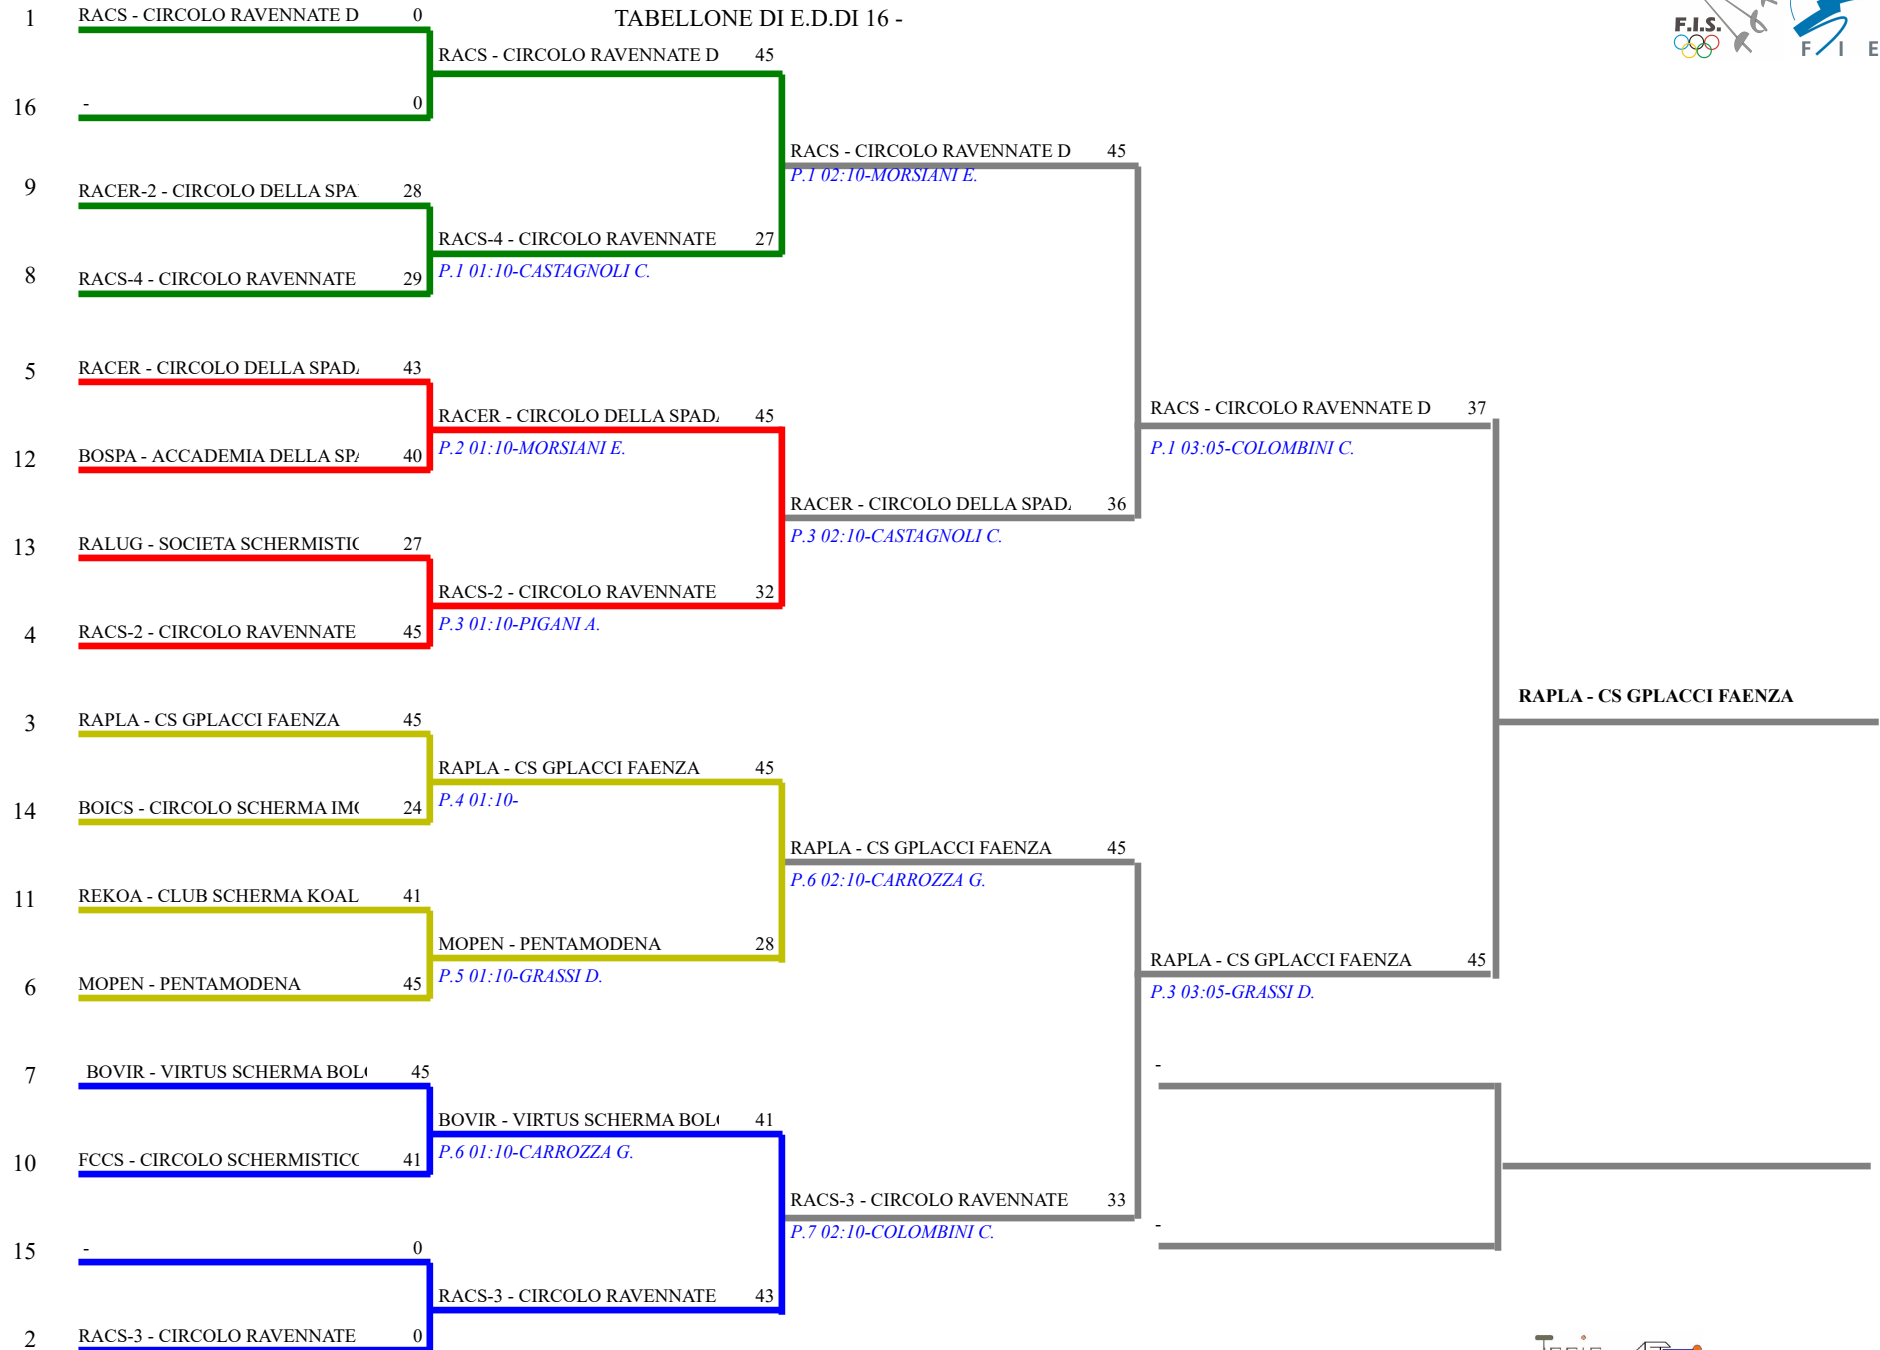

Spada femminile a squadre

TABELLONE DI E.D.DI 16 -

<u>Classif.</u>	<u>Cod.Soc.</u>	<u>Denominazione</u>	<u>Sigla/Sq.</u>	<u>Località</u>	<u>Girone</u>	<u>Tabell.ED</u>	<u>V/A</u>	<u>D-R</u>	<u>D</u>	<u>H</u>
1	74	CIRCOLO RAVENNATE DELLA SPADA	RACS	Ravenna	1	Qualif.	1,00	58	135	1
2	74	CIRCOLO RAVENNATE DELLA SPADA	RACS-3	Ravenna	2	Qualif.	1,00	36	135	2
3	9601	CS GPLACCI FAENZA	RAPLA	Faenza	4	Qualif.	1,00	30	89	5
4	74	CIRCOLO RAVENNATE DELLA SPADA	RACS-2	Ravenna	3	Qualif.	1,00	13	90	6
5	20341	CIRCOLO DELLA SPADA CERVIA MILANO	RACER	Cervia	2	Qualif.	0,67	19	129	7
6	201	PENTAMODENA	MOPEN	Modena	1	Qualif.	0,67	7	124	8
7	77	VIRTUS SCHERMA BOLOGNA	BOVIR	Bologna	3	Qualif.	0,50	10	84	3
8	74	CIRCOLO RAVENNATE DELLA SPADA	RACS-4	Ravenna	4	Qualif.	0,50	-16	69	12
9	20341	CIRCOLO DELLA SPADA CERVIA MILANO	RACER-2	Cervia	1	Qualif.	0,33	-13	113	9
10	180	CIRCOLO SCHERMISTICO FORLIVese	FCCS	Forli'	2	Qualif.	0,33	-23	106	10
11	9605	CLUB SCHERMA KOALA	REKOA	Reggio nell Emilia	4	Qualif.	0,00	-14	71	4
12	20386	ACCADEMIA DELLA SPADA IMOLA	BOSPA	Imola	3	Qualif.	0,00	-23	67	11
13	76	SOCIETA SCHERMISTICA LUGHESE	RALUG	Lugo	2	Qualif.	0,00	-32	103	14
14	20533	CIRCOLO SCHERMA IMOLA SSD	BOICS	Imola	1	Qualif.	0,00	-52	83	13