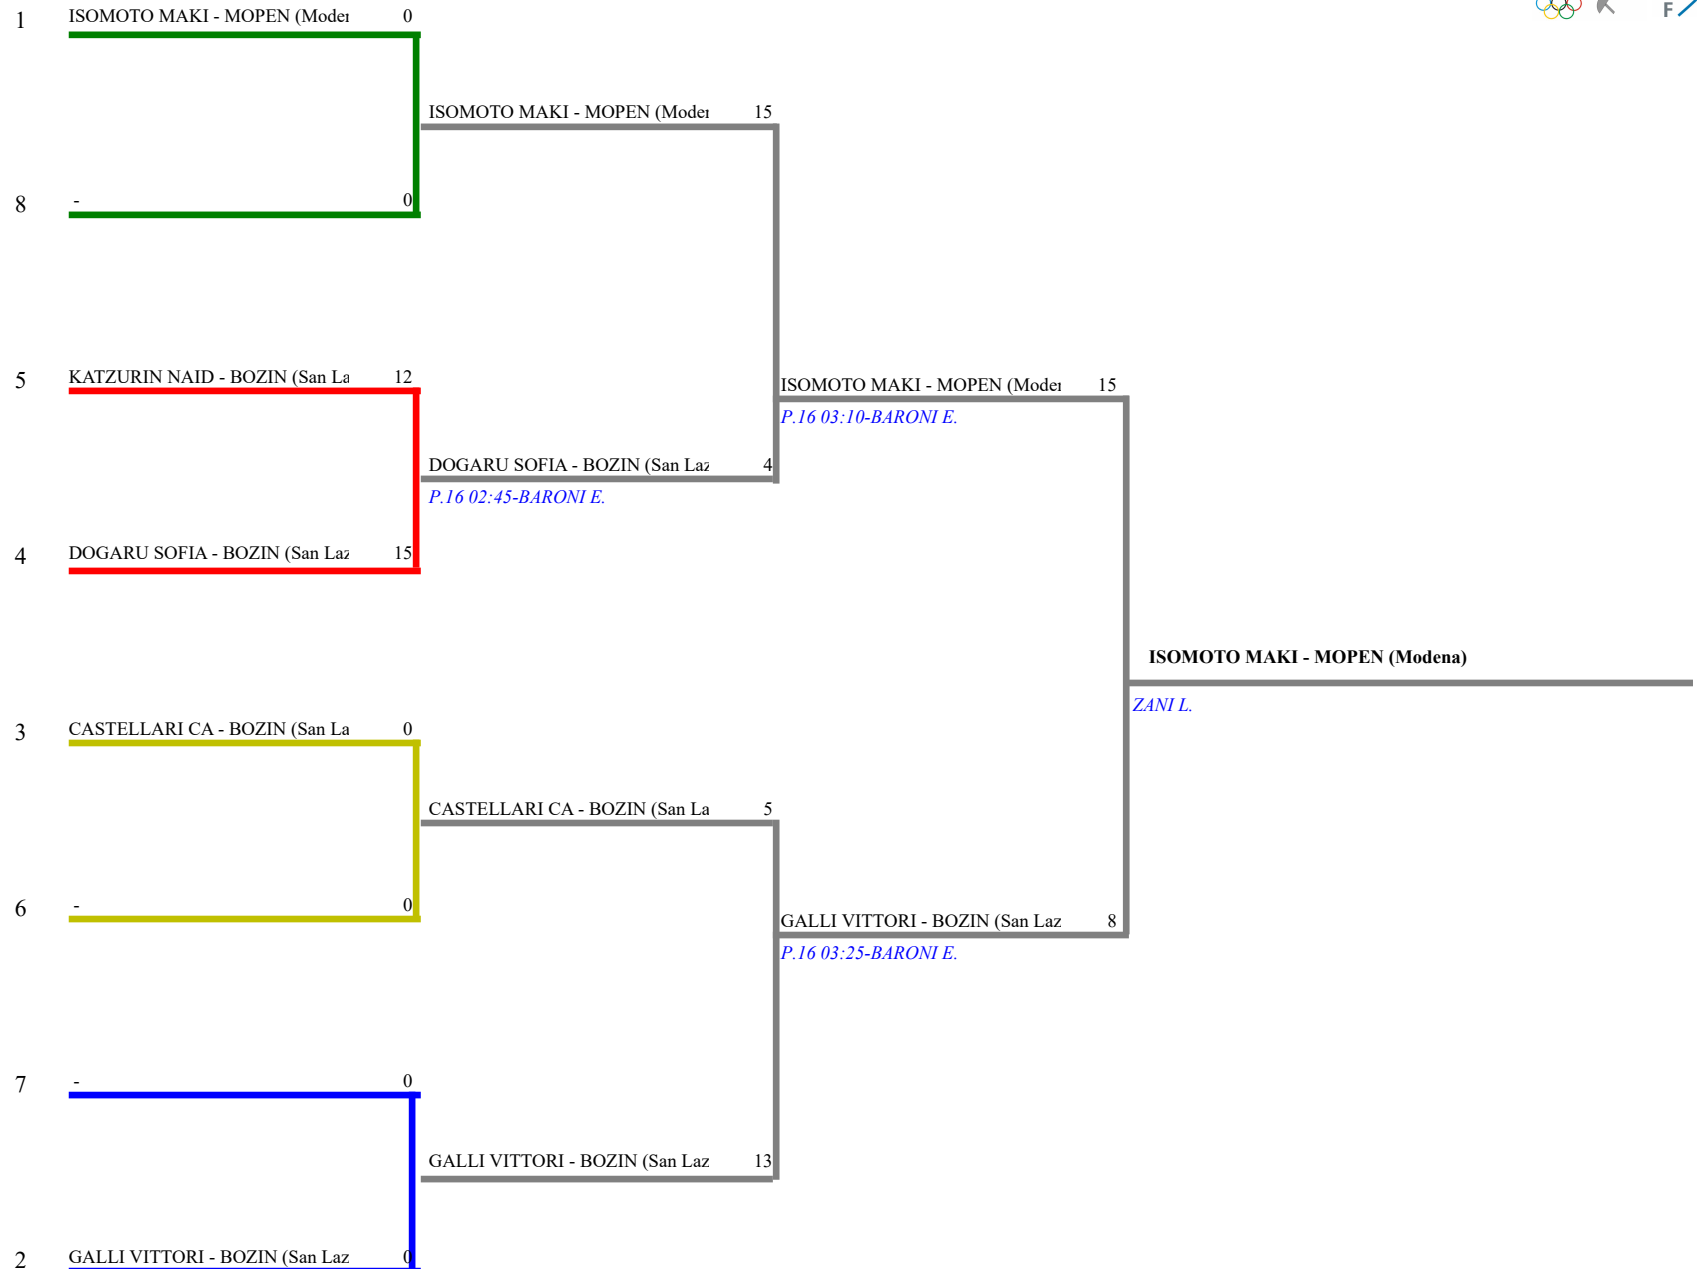

FEDERAZIONE ITALIANA SCHERMA
FEDERATION INTERNATIONALE D'ESCRIME

Classifica definitiva Fioretto femminile

1

Lugo - Campionato Regionale Assoluti FIO - SP - S

Lugo - Campionato Regionale Assoluti

Stampa: 28/03/2026 16:17

<u>Classifica</u>	<u>NumFis</u>	<u>Cognome</u>	<u>Nome</u>	<u>Del</u>	<u>Denominazione</u>
1	654338	ISOMOTO	MAKI	10/06/75	PENTAMODENA
2	650219	GALLI	VITTORIA	20/01/03	ZINELLA SCHERMA SAN LAZZARO DI SAVENA
3	713962	DOGARU	SOFIA	18/07/11	ZINELLA SCHERMA SAN LAZZARO DI SAVENA
4	723690	CASTELLARI	CAMILLA	03/11/11	ZINELLA SCHERMA SAN LAZZARO DI SAVENA
5	681041	KATZURIN	NAIDE	30/11/08	ZINELLA SCHERMA SAN LAZZARO DI SAVENA

Fioretto femminile
TABELLONE DEI QUARTI DI FINALE