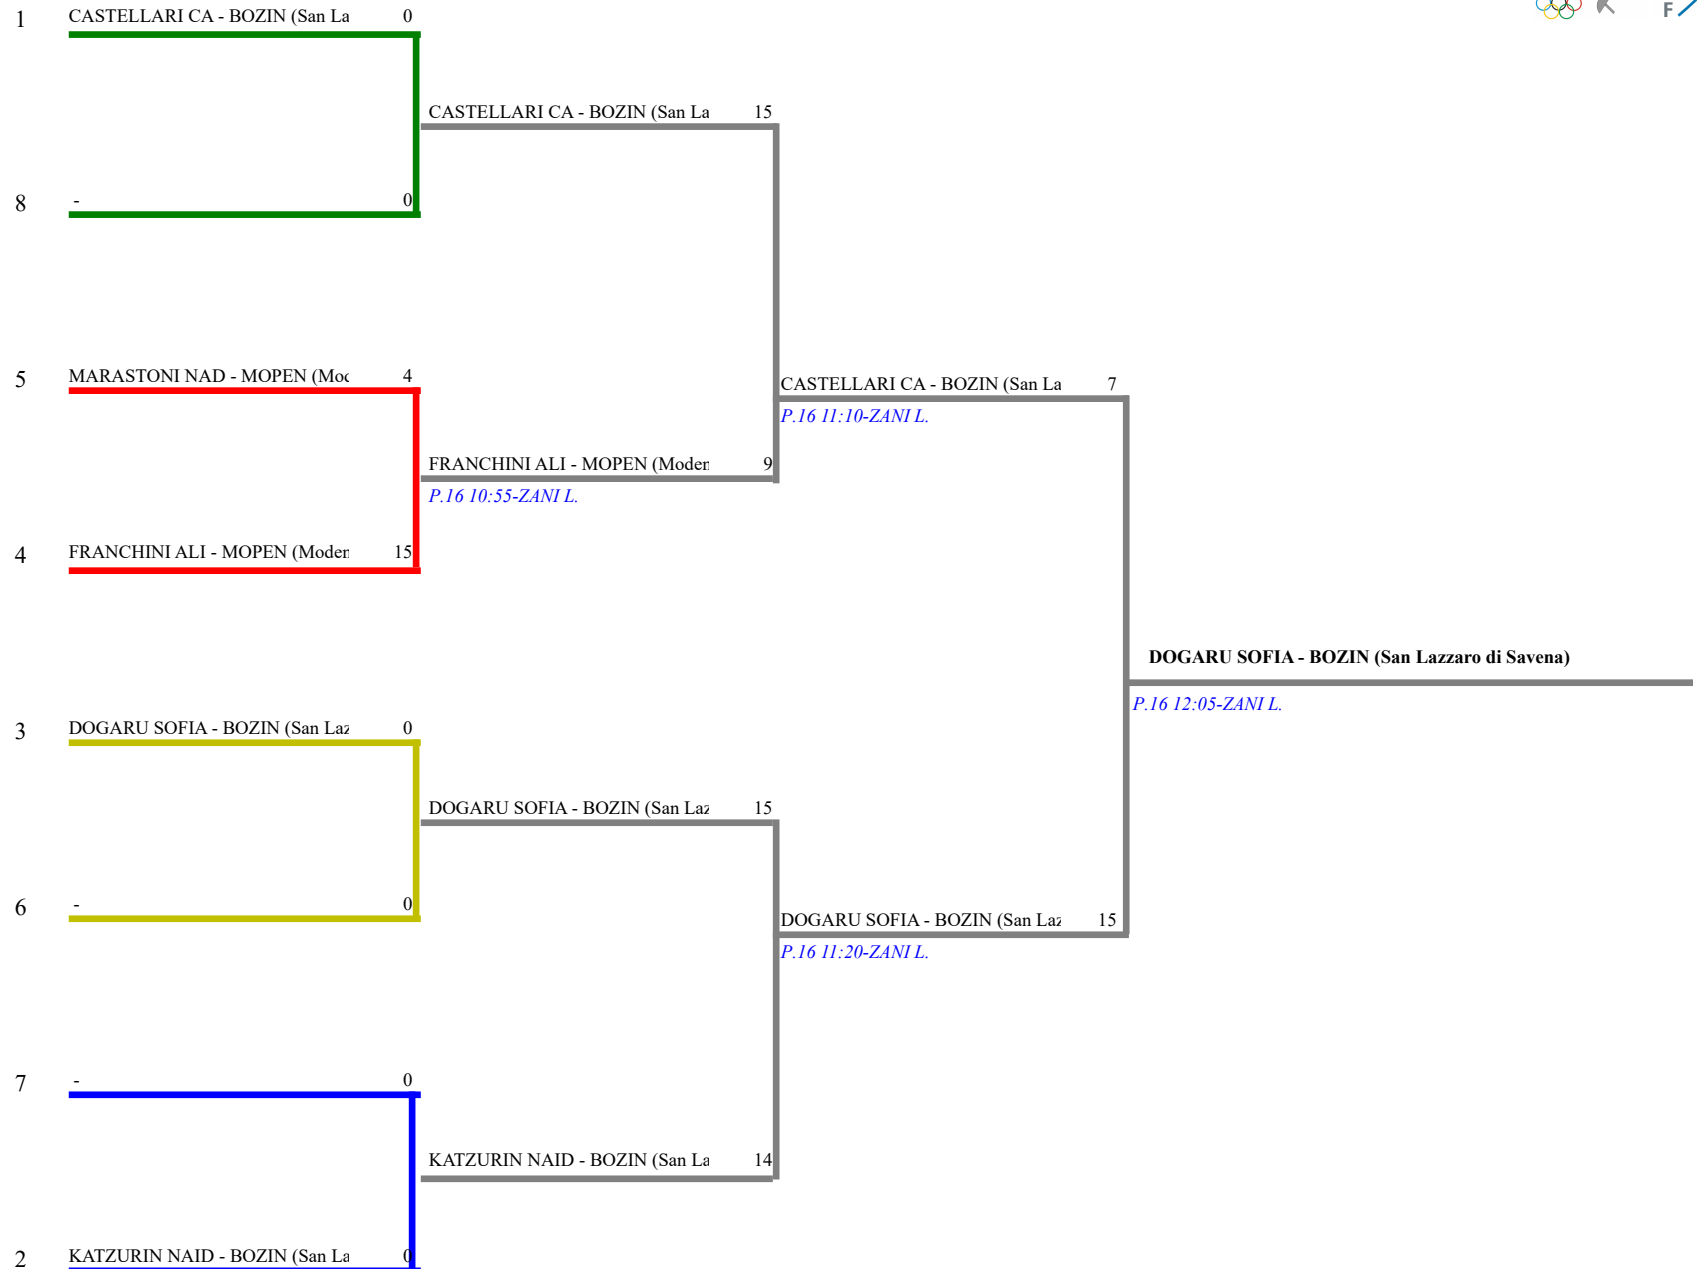

**FEDERAZIONE ITALIANA SCHERMA**  
**FEDERATION INTERNATIONALE D'ESCRIME**

Classifica definitiva Fioretto femminile

1

Lugo - Campionato Regionale Giovani FIO - SP

Lugo - Campionato Regionale Giovani F-SP

Stampa: 28/03/2026 12:40

<u>Classifica</u>	<u>NumFis</u>	<u>Cognome</u>	<u>Nome</u>	<u>Del</u>	<u>Denominazione</u>
1	713962	DOGARU	SOFIA	18/07/11	ZINELLA SCHERMA SAN LAZZARO DI SAVENA
2	723690	CASTELLARI	CAMILLA	03/11/11	ZINELLA SCHERMA SAN LAZZARO DI SAVENA
3	681041	KATZURIN	NAIDE	30/11/08	ZINELLA SCHERMA SAN LAZZARO DI SAVENA
4	695166	FRANCHINI	ALICE	02/06/10	PENTAMODENA
5	733489	MARASTONI	NADIA	30/03/11	PENTAMODENA

Fioretto femminile

TABELLONE DEI QUARTI DI FINALE

**Lugo - Campionato Regionale Giovani Fioretto e Spada**  
**Spareggi Fioretto Femminile Giovani**

**Formula di Gara con 3 Qualificati**

**FEDERAZIONE ITALIANA SCHERMA**  
**FEDERATION INTERNATIONALE D'ESCRIME**