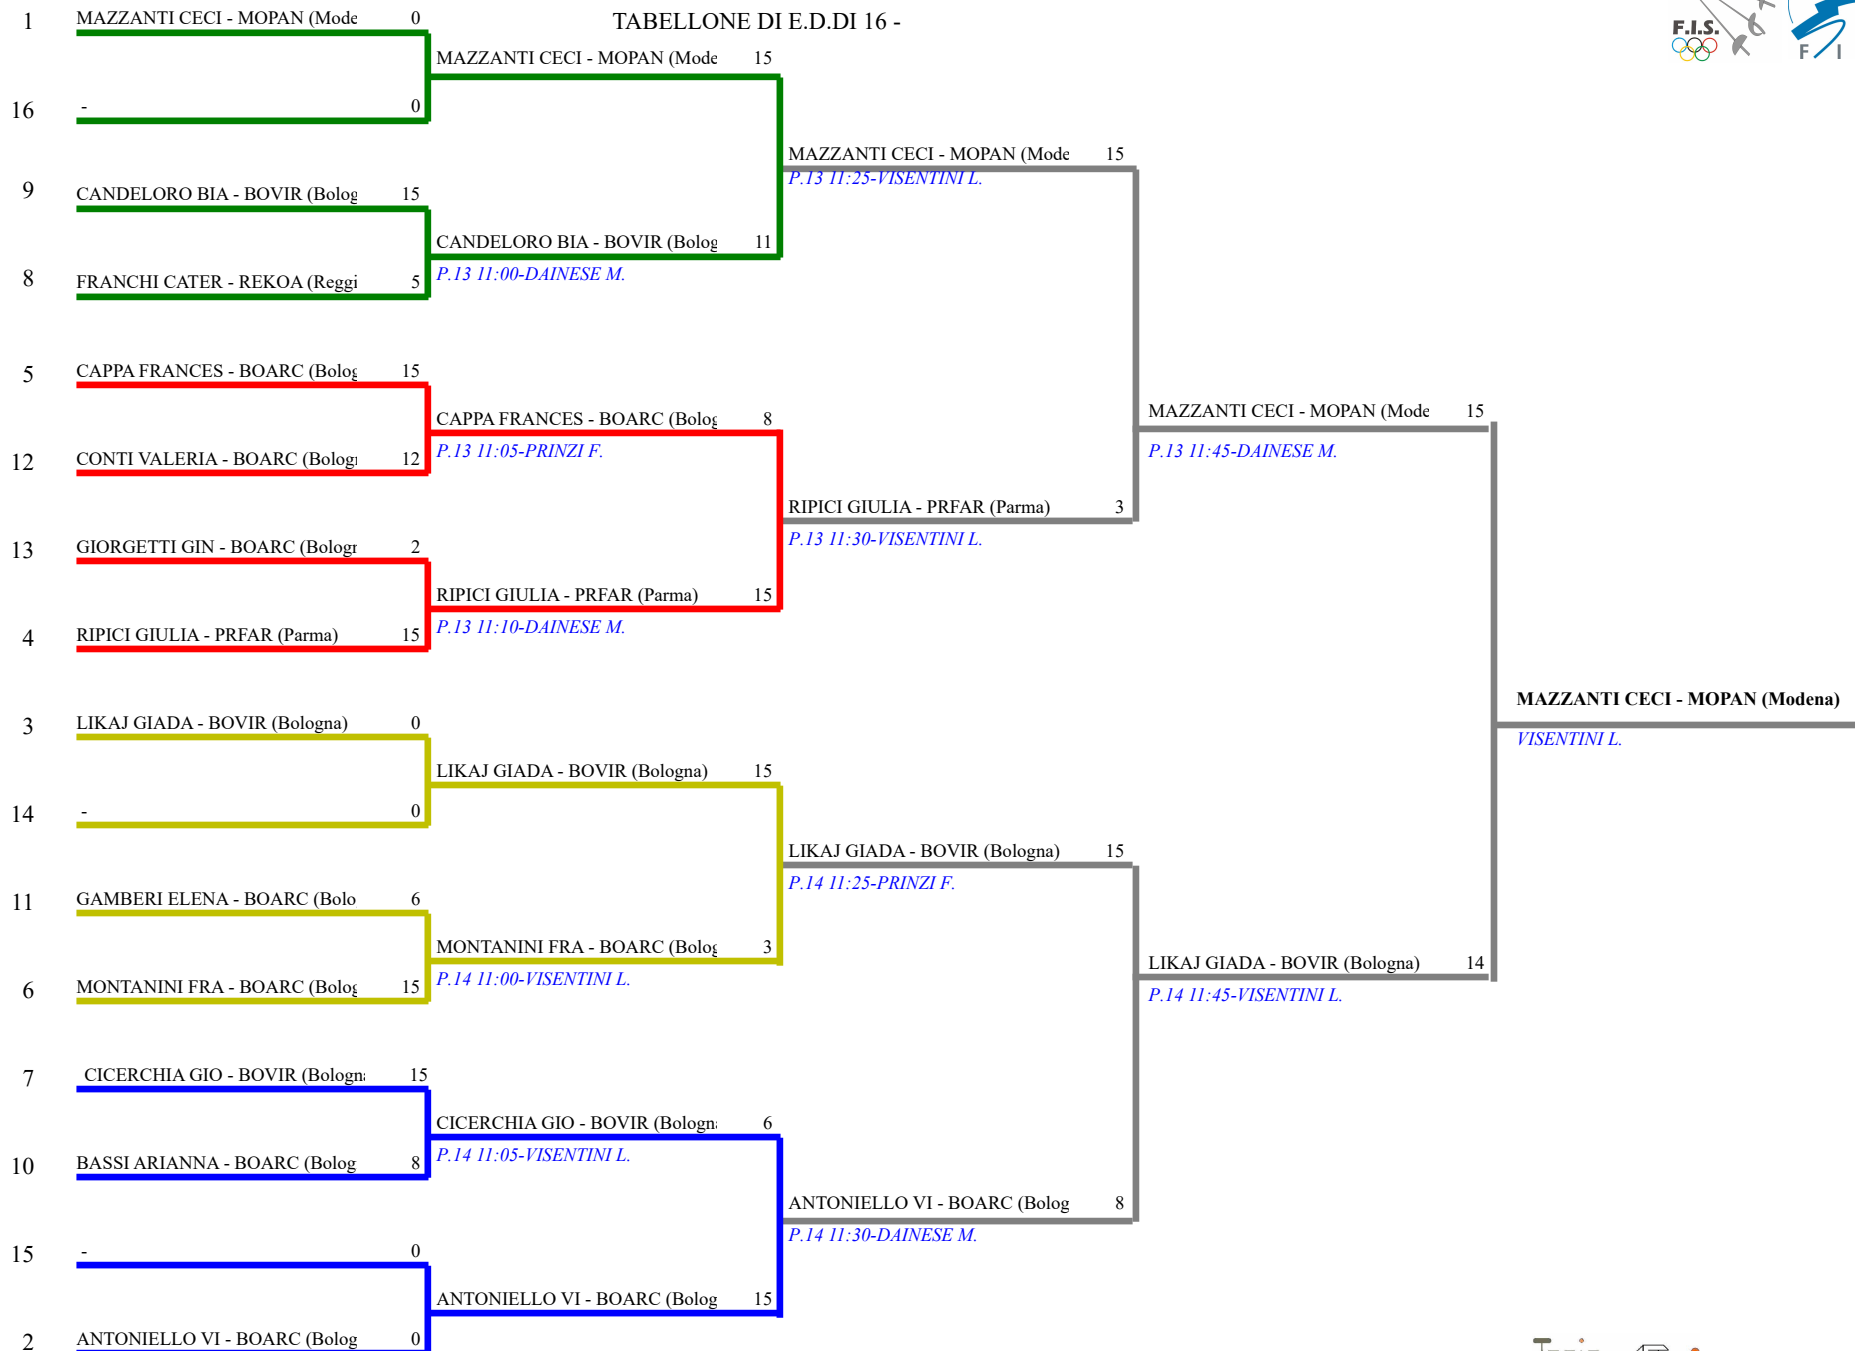

FEDERAZIONE ITALIANA SCHERMA
FEDERATION INTERNATIONALE D'ESCRIME

Classifica definitiva Sciabola femminile

1

Lugo - Campionato Regionale Assoluti FIO - SP - S

Lugo - Campionato Regionale Assoluti

Stampa: 28/03/2026 12:08

Sciabola femminile

TABELLONE DI E.D.DI 16 -

FEDERAZIONE ITALIANA SCHERMA
FEDERATION INTERNATIONALE D'ESCRIME

Classifica provvisoria ai gironi

Sciabola femminile

Lugo - Campionato Regionale Assoluti FIO - SP -