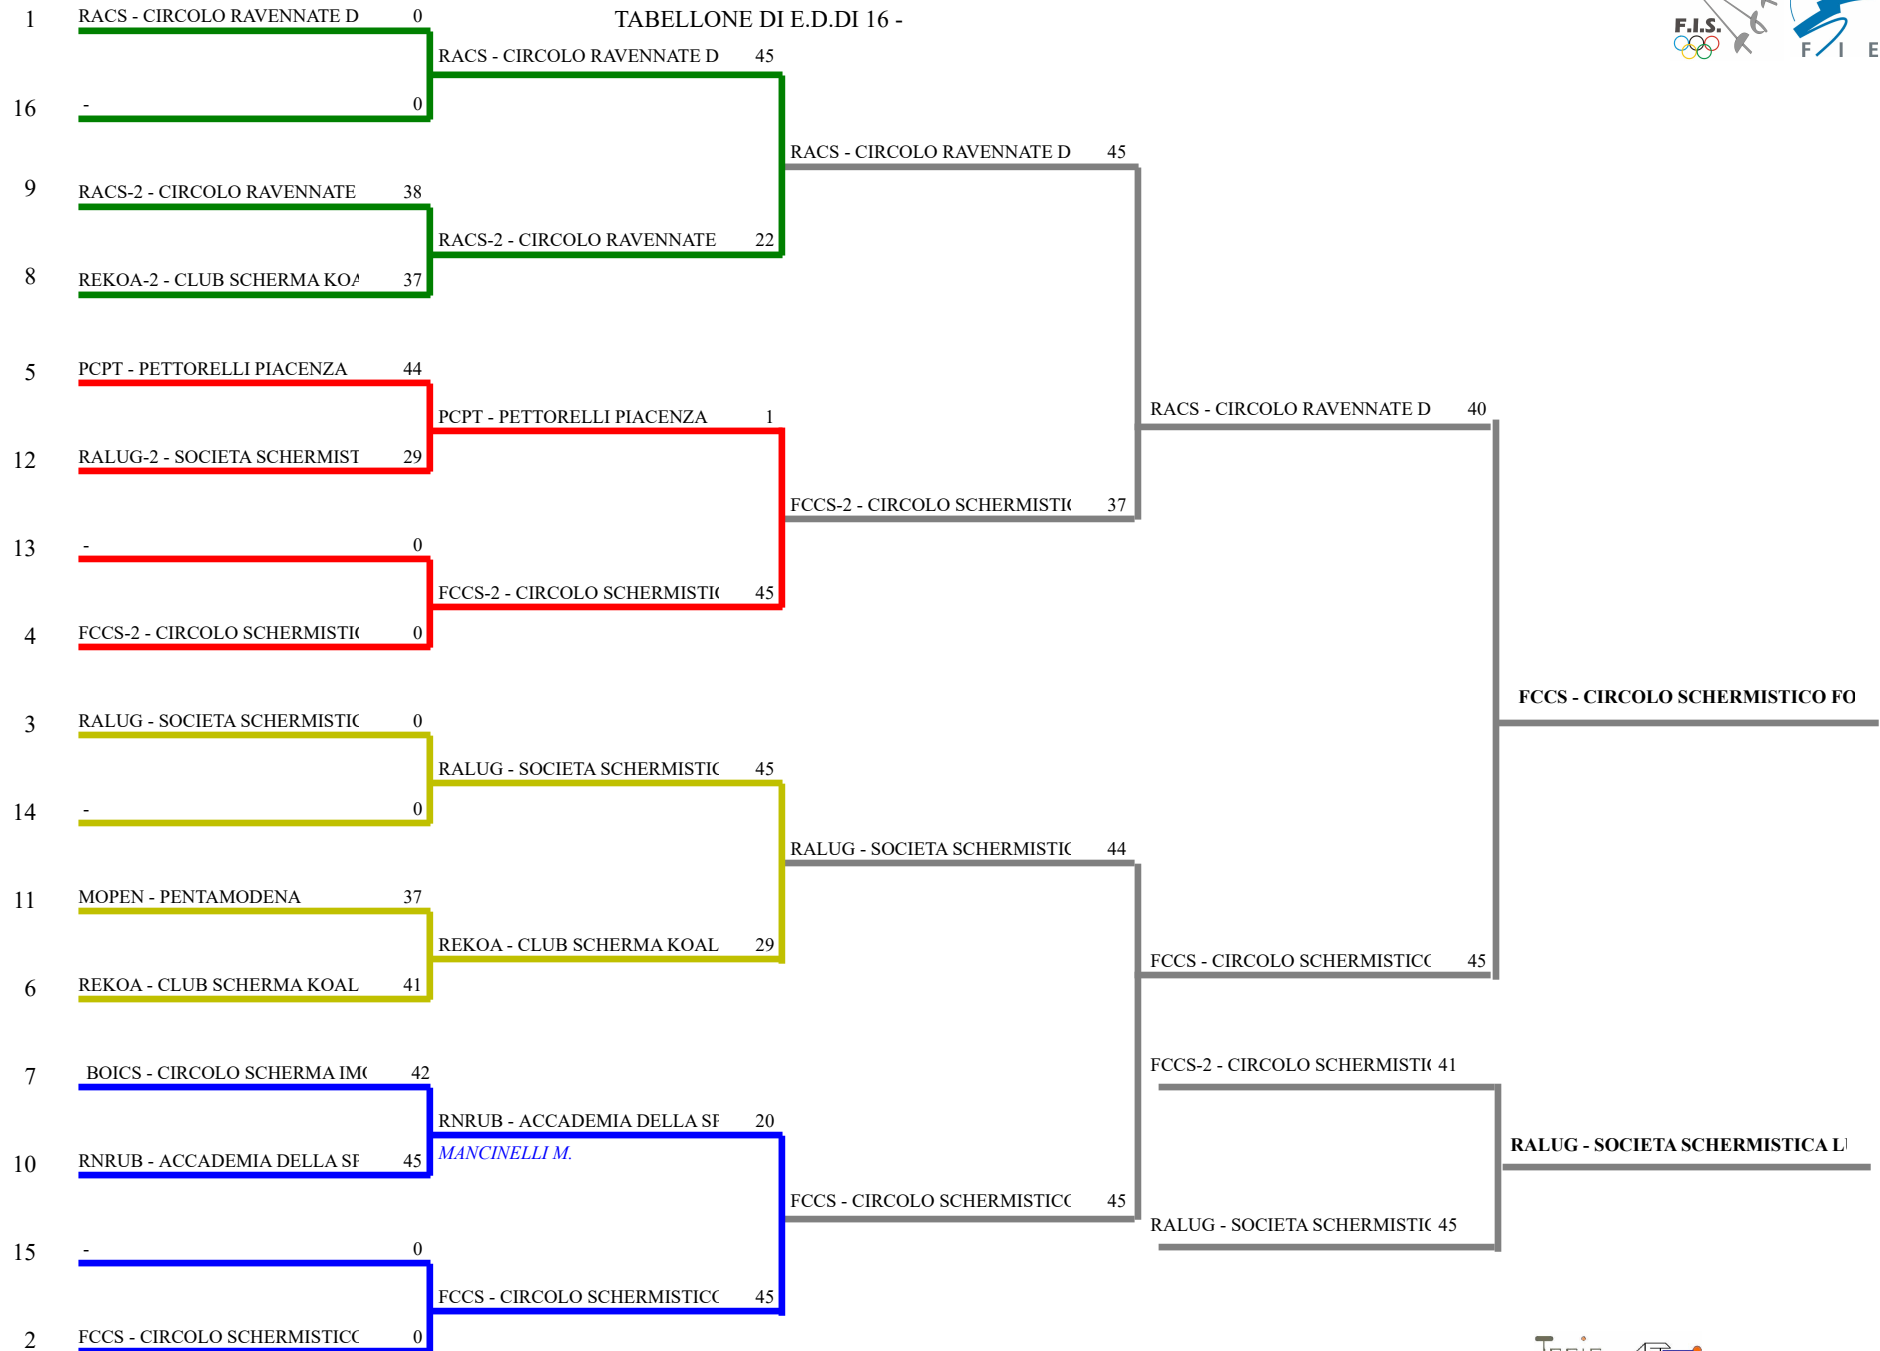

Classifica provvisoria

Spada femminile a squadre

Piacenza (PI) - Campionato Regionale

<u>Classifica</u>	<u>Clas-ED</u>	<u>CodSoc</u>	<u>Sigla</u>	<u>Denominazione</u>	<u>Località</u>
1	2	1	180 FCCS	CIRCOLO SCHERMISTICO FORLIVESE FRANCHINI ALICE	Forlì TESTA MARIACHIARA
2	1	2	74 RACS	CIRCOLO RAVENNATE DELLA SPADA DELFINO LAVINIA	Ravenna PIZZINI ALESSIA
3	3	3	76 RALUG	SOCIETA SCHERMISTICA LUGHESE BILLI SOFIA	Lugo SIGNANI ISABELLA
4	4	4	180 FCCS	2 CIRCOLO SCHERMISTICO FORLIVESE CHRAIM ZAKIYA	Forlì MOROSI FRANCESCA
5	5	8	80 PCPT	PETTORELLI PIACENZA CECCHET IRENE SOFIA	Piacenza MARI MARIANNA
6	6	8	9605 REKOA	CLUB SCHERMA KOALA MARANI ANITA	Reggio nell Emilia MERCANTI SOFIA
7	9	8	74 RACS	2 CIRCOLO RAVENNATE DELLA SPADA GIARDINI CHIARA	Ravenna MEROLA GRETA
8	10	8	20580 RNRUB	ACCADEMIA DELLA SPADA RUBICONE ROSSI CHIARA	Rimini ZUCCONI CATERINA
9	7	16	20533 BOICS	CIRCOLO SCHERMA IMOLA SSD NEGRONI ANITA	Imola SANTANDREA ANNA
10	8	16	9605 REKOA	2 CLUB SCHERMA KOALA CIACCI EMMA	Reggio nell Emilia FRIGNOLI FEDERICA
11	11	16	201 MOPEN	PENTAMODENA HAGBE NTOT MBENOUN	Modena MORSIANI EMMA
12	12	16	76 RALUG	2 SOCIETA SCHERMISTICA LUGHESE FACCHINI GIADA	Lugo MARGOTTI BIANCA

Spada femminile a squadre

TABELLONE DI E.D.DI 16 -